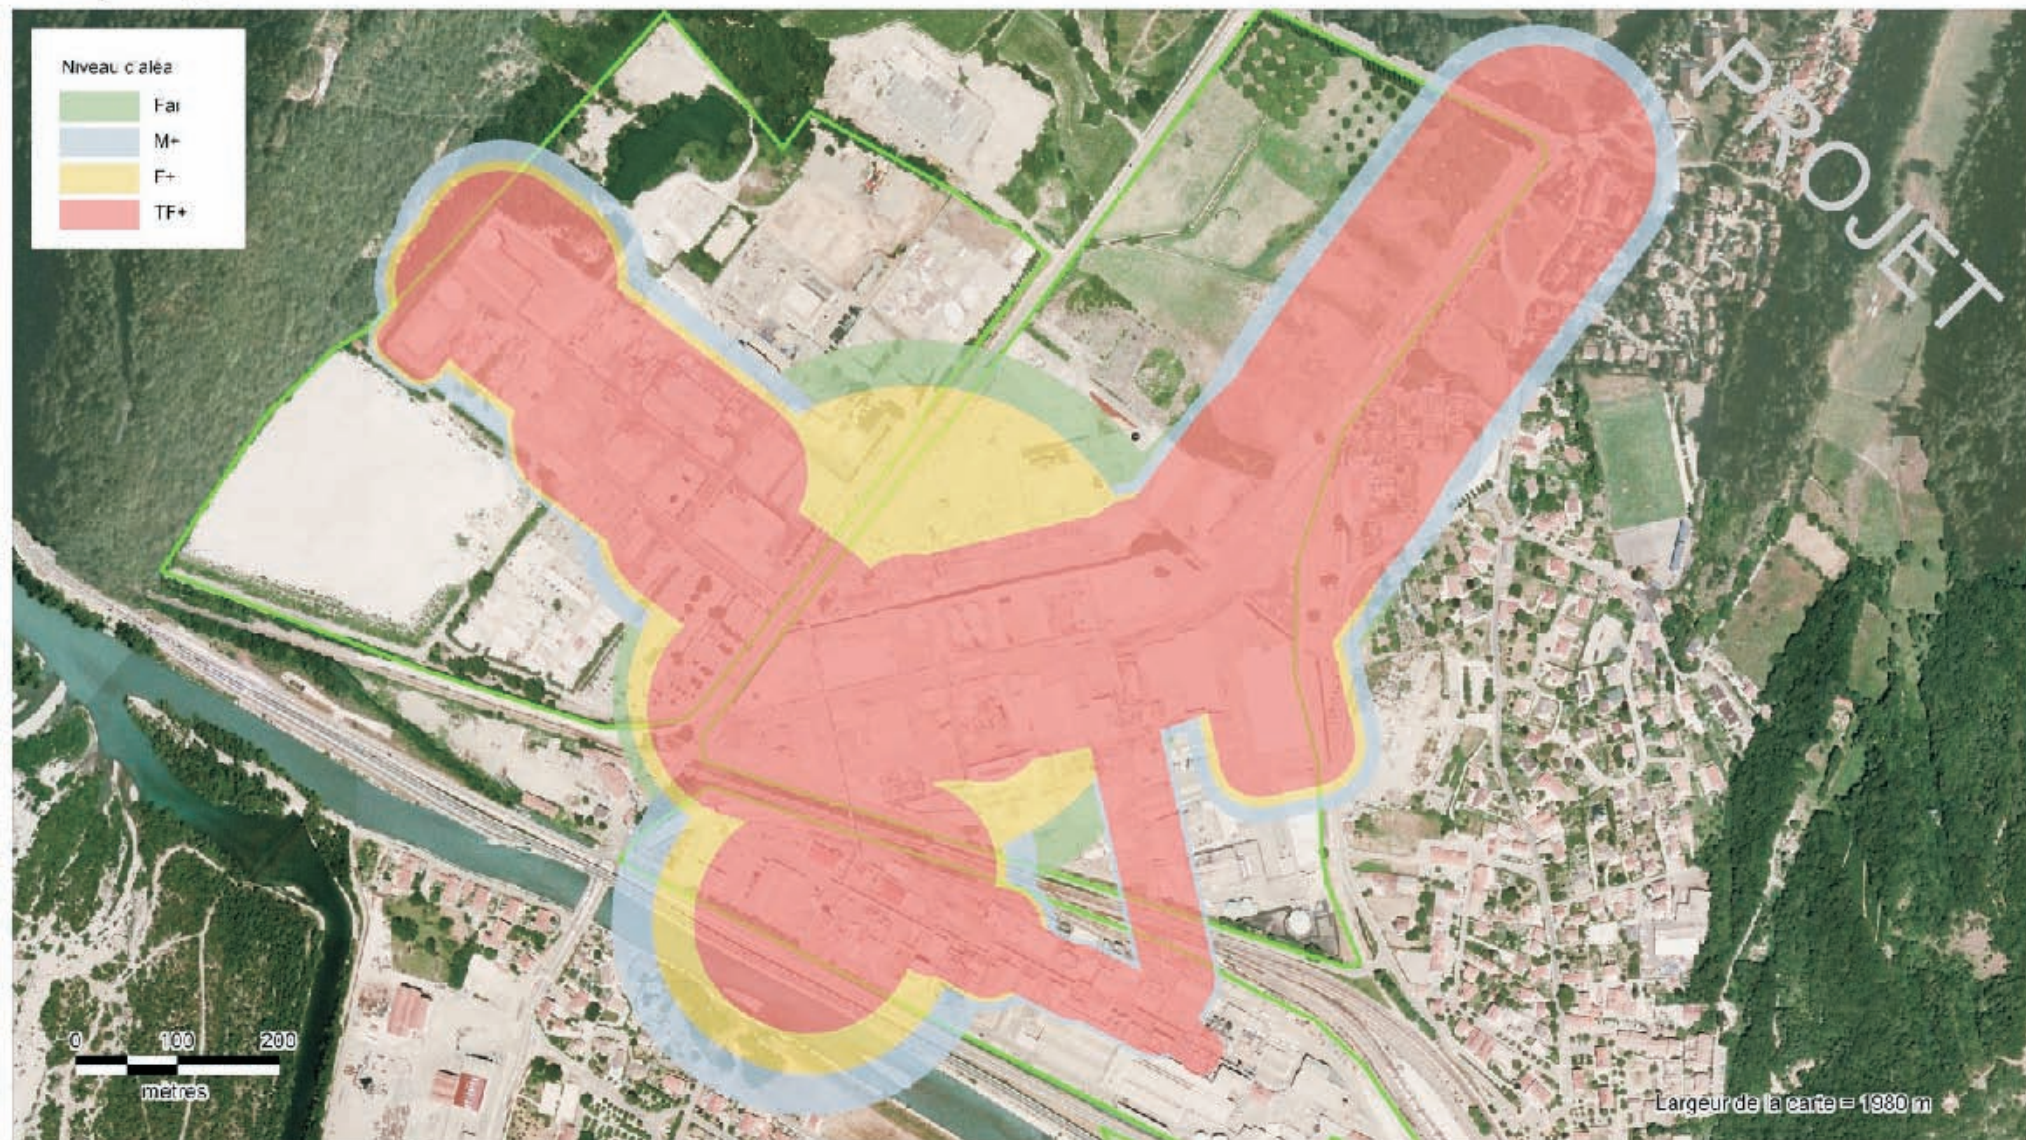

PPRT de JARRIE (ARKEMA, CEZUS)
Carte d'aléa des effets de surpression

Liberté • Égalité • Fraternité
RÉPUBLIQUE FRANÇAISE

Sources: IGN-Paris

Rédaction/Édition DREAL Rhône-Alpes - UT38 - JMa - 15/06/2010 - MAPINFO® V 8.5 - SIGALEA® V 3.2.014 - ©INERIS 2010

PPRT de JARRIE (ARKEMA, CEZUS)

Carte d'aléa des effets thermiques

PPRT de JARRIE (ARKEMA, CEZUS)

Carte d'aléa des effets toxiques